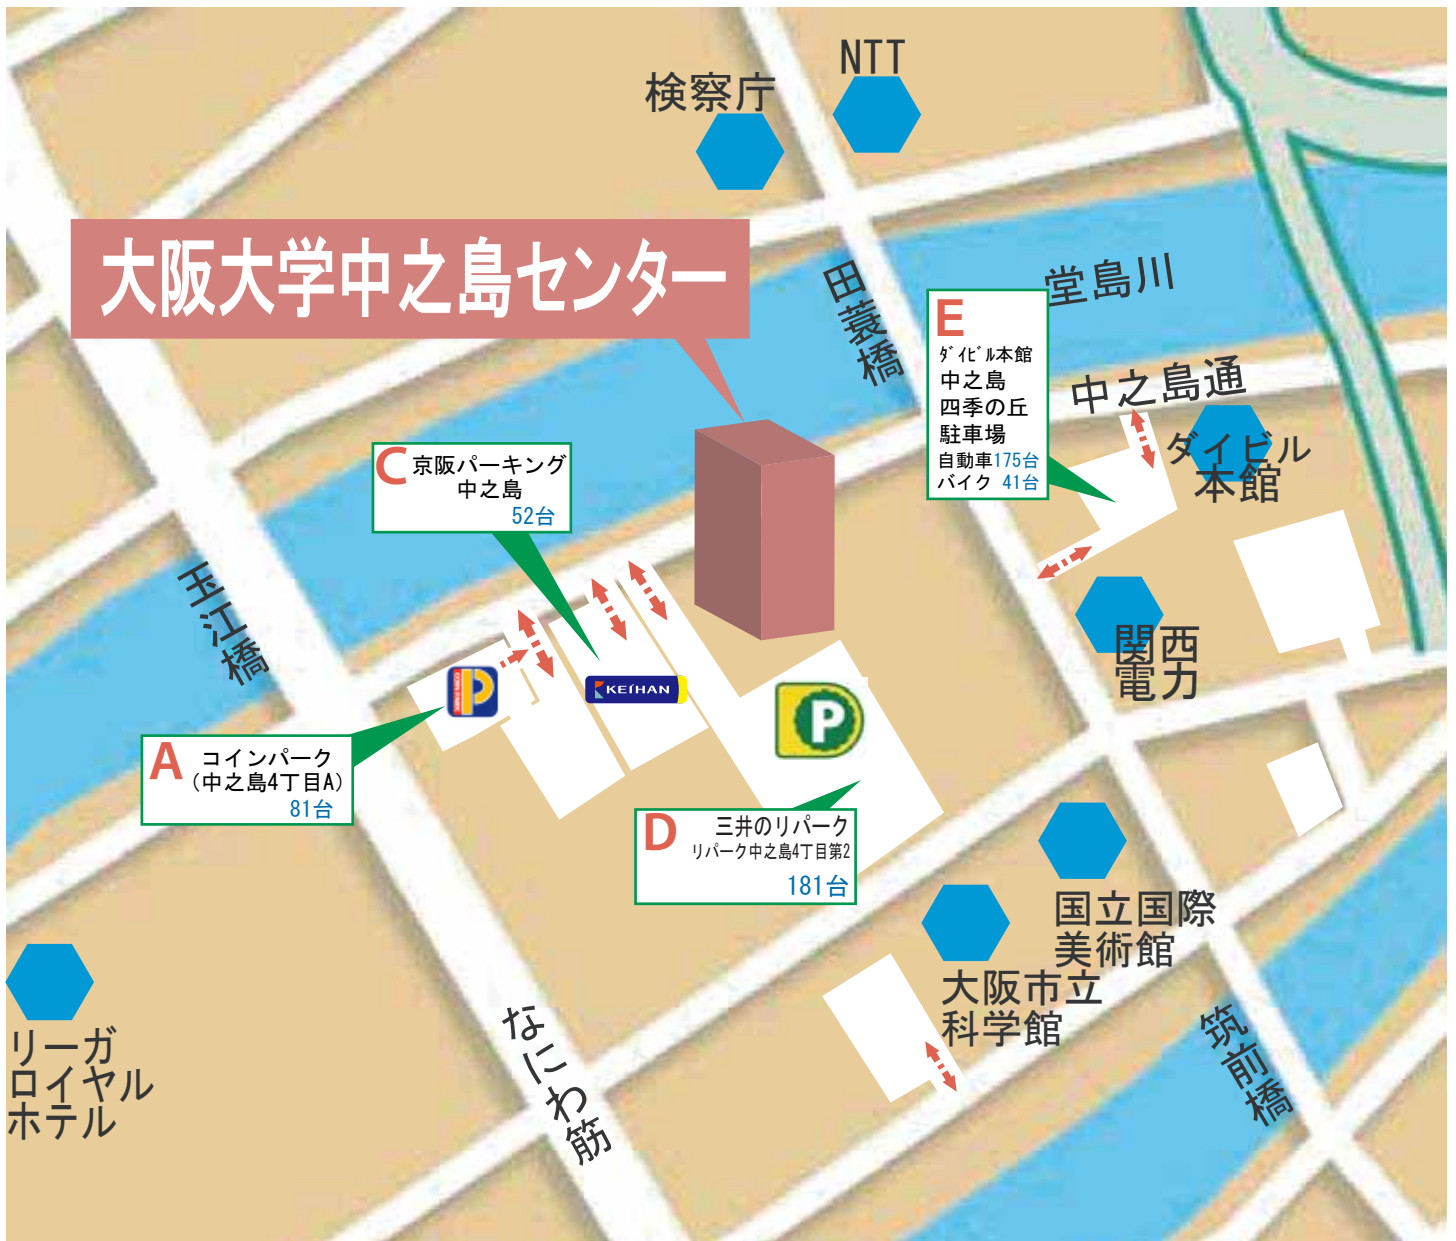

近隣周辺駐車場マップ

A		コインパーク 中之島4丁目A
収容台数		
81台		
営業時間		
24時間		
駐車料金		
8:00 - 20:00 15分/200円		
20:00 - 8:00 60分/100円		
入庫後24時間以内[1回限り]		
/ 800円		
夜間 / 300円		

C		京阪パーキング中之島
収容台数		
52台		
営業時間		
24時間		
駐車料金		
入庫後 60分 / 500円		
以降 60分毎 / 100円		
最大料金 24時間まで		
/ 800円		
※最大料金は繰り返し適用されます。		

D		三井のリパーク リパーク中之島4丁目第2
収容台数		
181台		
営業時間		
24時間		
駐車料金		
8:00 - 20:00 20分/200円		
20:00 - 8:00 60分/100円		
最大料金入庫後24時間		
/ 900円		
20:00 - 8:00最大/ 300円		
※最大料金は繰り返し適用となります。		

E	ダイビル本館 中之島四季の丘駐車場	
収容台数		
自動車 175台、バイク 41台		
営業時間		
7:00~24:00 一般入庫は 23:30で閉鎖		
駐車料金		
【四輪】		【バイク】
時間料金		
30分/200円	1時間/100円	
夜間料金 0:00~7:00まで(入庫不可)		
1,000円	300円	
当日最大		
		平日 700円