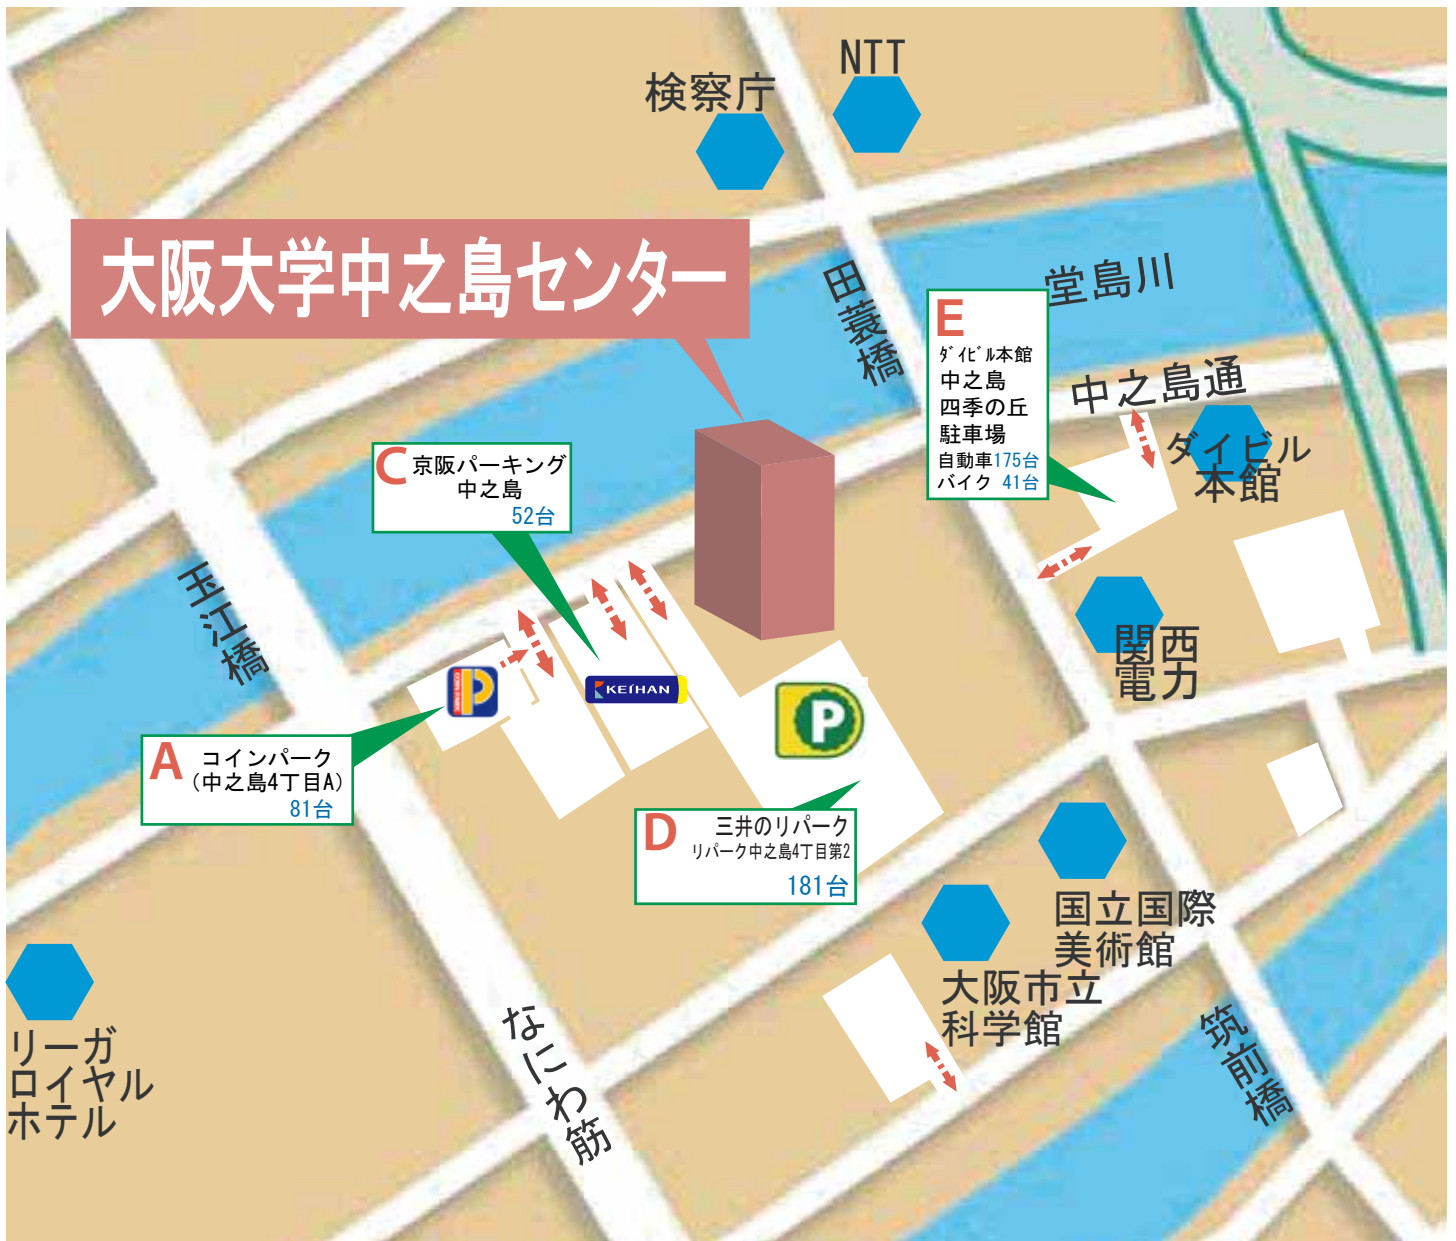

# 近隣周辺駐車場マップ

<b>A</b>		コインパーク 中之島4丁目A
収容台数		
81台		
営業時間		
24時間		
駐車料金		
8:00 - 20:00 20分/200円		
20:00 - 8:00 60分/100円		
入庫後24時間以内[1回限り]		
/1,100円		
夜間 / 300円		

<b>C</b>		京阪パーキング中之島
収容台数		
52台		
営業時間		
24時間		
駐車料金		
8:00 - 20:00 10分/100円		
20:00 - 8:00 60分/100円		
最大料金入庫後12時間		
/1,100円		
20:00 - 8:00最大/ 300円		
※最大料金は繰り返し適用されます。		

<b>D</b>		三井のリパーク リパーク中之島4丁目第2
収容台数		
181台		
営業時間		
24時間		
駐車料金		
8:00 - 20:00 10分/100円		
20:00 - 8:00 60分/100円		
最大料金入庫後24時間		
/ 700円		
20:00 - 8:00最大/ 300円		

<b>E</b>	ダイビル本館 中之島四季の丘駐車場	
収容台数		
自動車 175台、 バイク 41台		
営業時間		
7:00~24:00 一般入庫は 23:30で閉鎖		
駐車料金		
	【四輪】	【バイク】
時間料金	30分/200円	1時間/100円
夜間料金	0:00~7:00まで(入庫不可)	
	1,000円	300円
当日最大		平日 700円